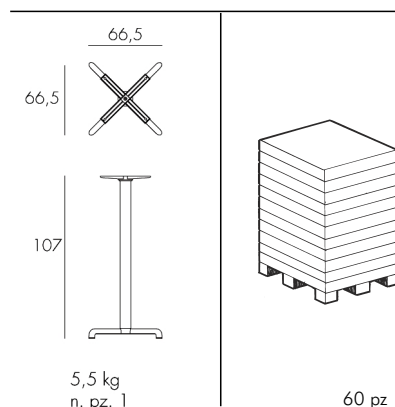

Basamento per tavolo in alluminio verniciato a polveri poliestere, con piedini regolabili. BASE CALICE HIGH adatta per piani della misura massima di  $\varnothing$  70 - 70x70 cm.

Table base in polyester powder coated aluminium with adjustable leg levelers. BASE CALICE HIGH, to be used with tops maximum:  $\varnothing$  70 - 70x70 cm.

Piédement central pour table en aluminium vernis (poudre polyester) avec vérins de réglage. La BASE CALICE HIGH convient pour plateaux de dimensions maximum:  $\varnothing$  70 - 70x70 cm.

Tischgestell aus epoxiertem Aluminium (Polyesterpulverbeschichtung), Füße mit Höhenausgleich. BASE CALICE HIGH geeignet für Tischplatten im Format max.  $\varnothing$  70 - 70x70 cm.

Pie para mesa en aluminio pintado con polvo de poliéster, con pies regulables. BASE CALICE HIGH adaptable a los tableros con medida máxima  $\varnothing$  70 - 70x70 cm.

Base para mesa com estrutura em alumínio pintado a pó com tinta poliéster e com pés reguláveis. BASE CALICE HIGH indicada para tampo de máxima  $\varnothing$  70 - 70x70 cm.